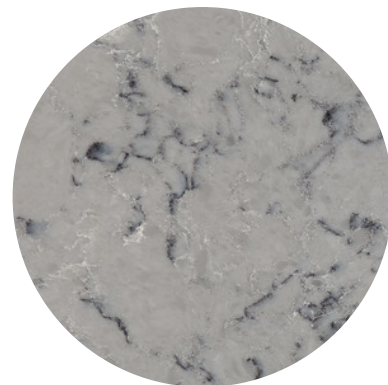

# IMPERIAL DOLPHIN GREY

Die Kollektion Imperial besteht aus reinem Quarz, strukturellem Polyesterharz und gegen UV-Strahlen stabilisierten Farbpigmenten. Die Oberfläche Imperial Dolphin Grey weist einen einheitlich hellgrauen Untergrund, eine feine Körnung und diffuse Äderungen in Dunkelgrau auf.

## Formate Jumbo

320 cm x 164 cm (5.25 sqm)  
126" x 64.5" (56.51 sqft)