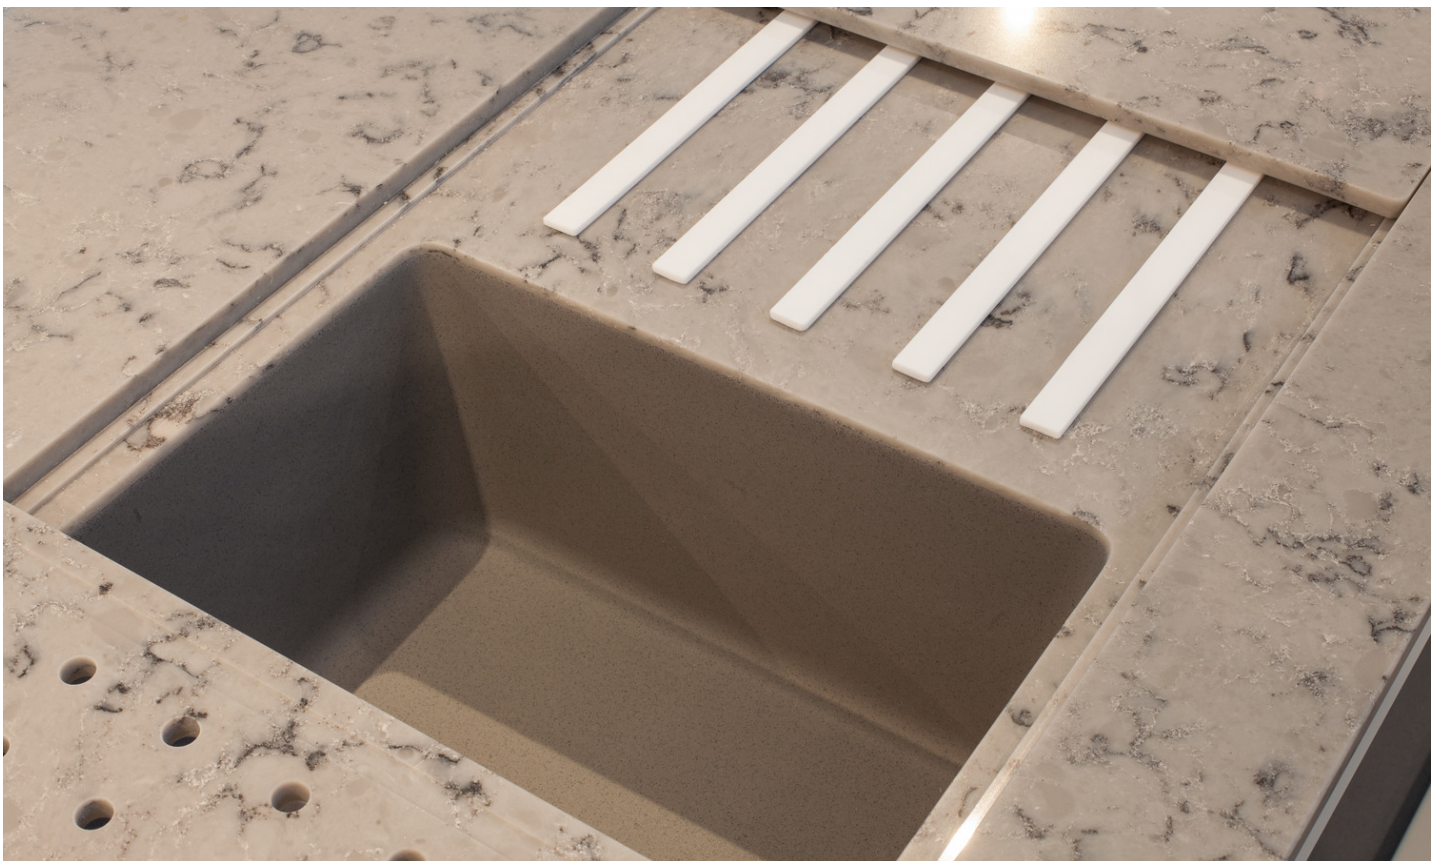

940

IMPERIAL DOLPHIN GREY

Die Wiedergabe der Bilder von Videos und Ausdrucken ist richtungsweisend. Die Platte ahmt Naturstein nach, daher sind beim Endprodukt einige Abweichungen möglich.