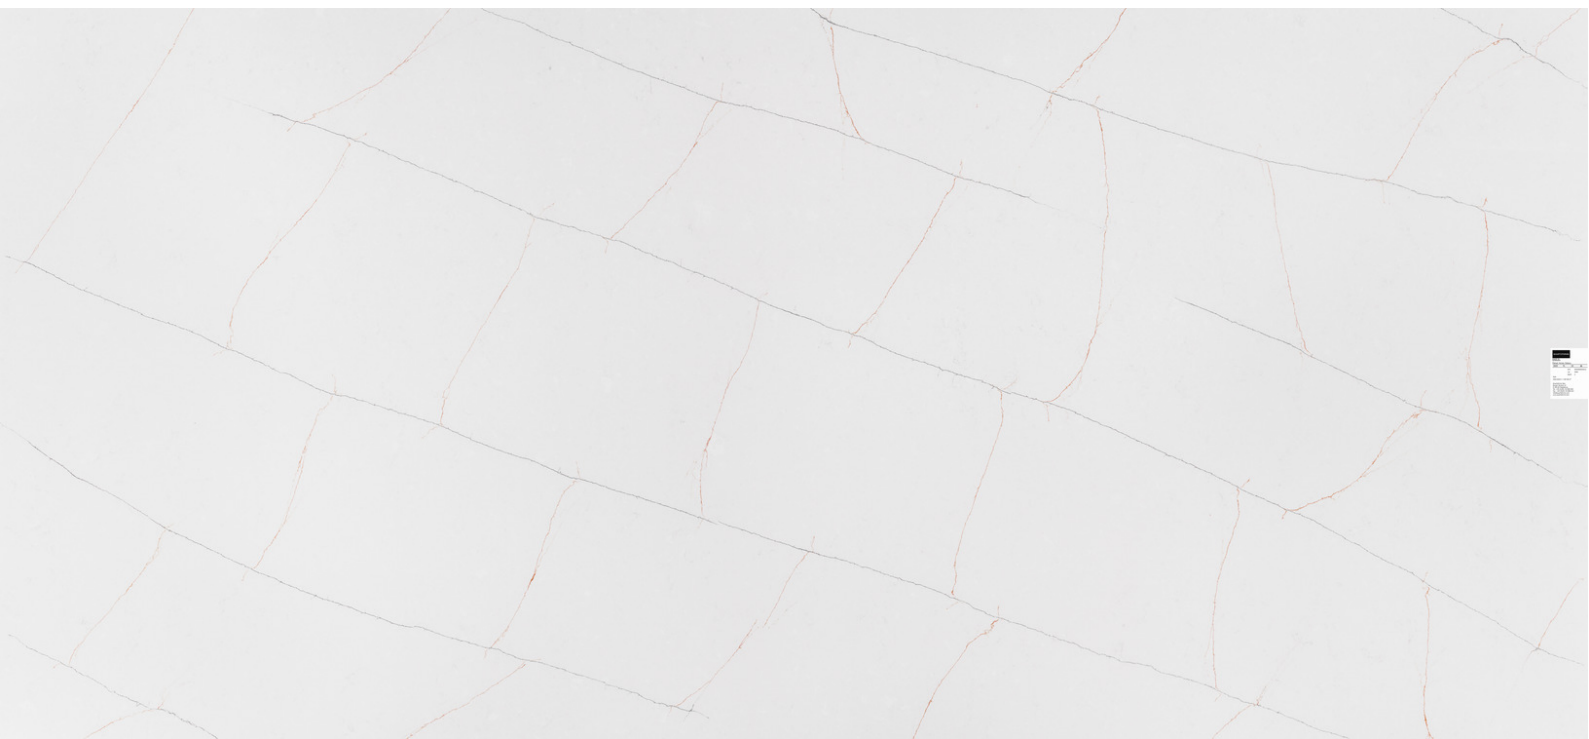

Certificazioni

Quartzforms SpA

Bruger Str. 10 D-39126 Magdeburg, tel +49 (0) 39 1 53 888 000, fax +49 (0) 39 1 53 888 010
info@quartzforms.com www.quartzforms.com

La resa delle immagini a video o in stampa è indicativa. La lastra simula la pietra naturale, quindi, nel prodotto finale, alcune differenze sono possibili.