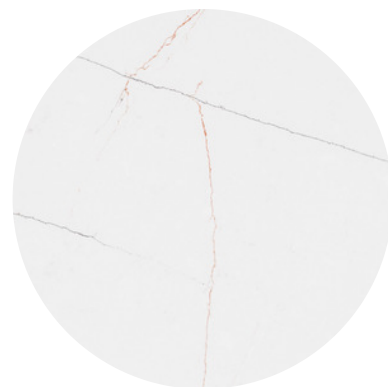

PLANET HONEY GALAXY

La collezione Planet è costituita quarzo puro, da resina strutturale in poliestere e da pigmenti colorati stabilizzati ai raggi UV. La superficie Planet Honey Galaxy ha un fondo uniforme bianco, una grana fine e lunghe venature grigie e aranciate.

Formato Jumbo

320 cm x 164 cm (5.25 sqm)
126" x 64.5" (56.51 sqft)

Spessori | Pesi*

2 cm x 3/4" | 258 kg - 569 lb
3 cm x 1 1/4" | 387 kg - 853 lb

Finitura

lucida, opaca

* Il peso indicato può variare del circa 5% a causa del differente peso specifico tra le varie classi di prodotto.

3005

PLANET HONEY GALAXY

La resa delle immagini a video o in stampa è indicativa. La lastra simula la pietra naturale, quindi, nel prodotto finale, alcune differenze sono possibili.